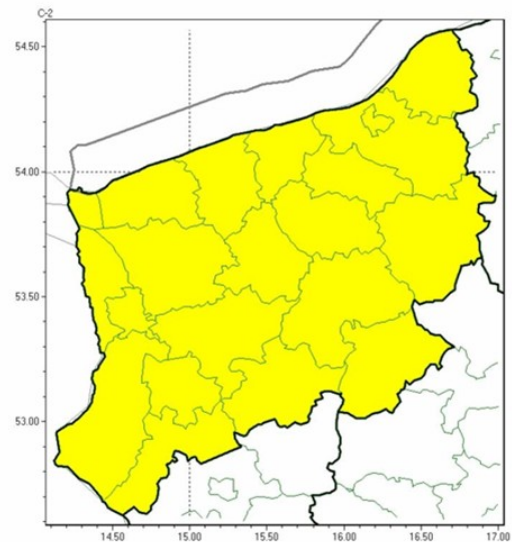


[OSTRZEŻENIE METEOROLOGICZNE 15.02.2025 R R.-16.02.2025 R.](#)

Data publikacji

13.02.2025

Mieszkańcy

**OSTRZEŻENIE METEOROLOGICZNE 15.02.2025 R
R.-16.02.2025 R.**

OSTRZEŻENIE METEOROLOGICZNE 15.02.2025 R R.-16.02.2025 R.
MOŻLIWE INTENSYWNE OPADY ŚNIEGU??

Intensywne opady śniegu

- [Udostępnij](#)
- [Drukuj](#)
- [PDF](#)