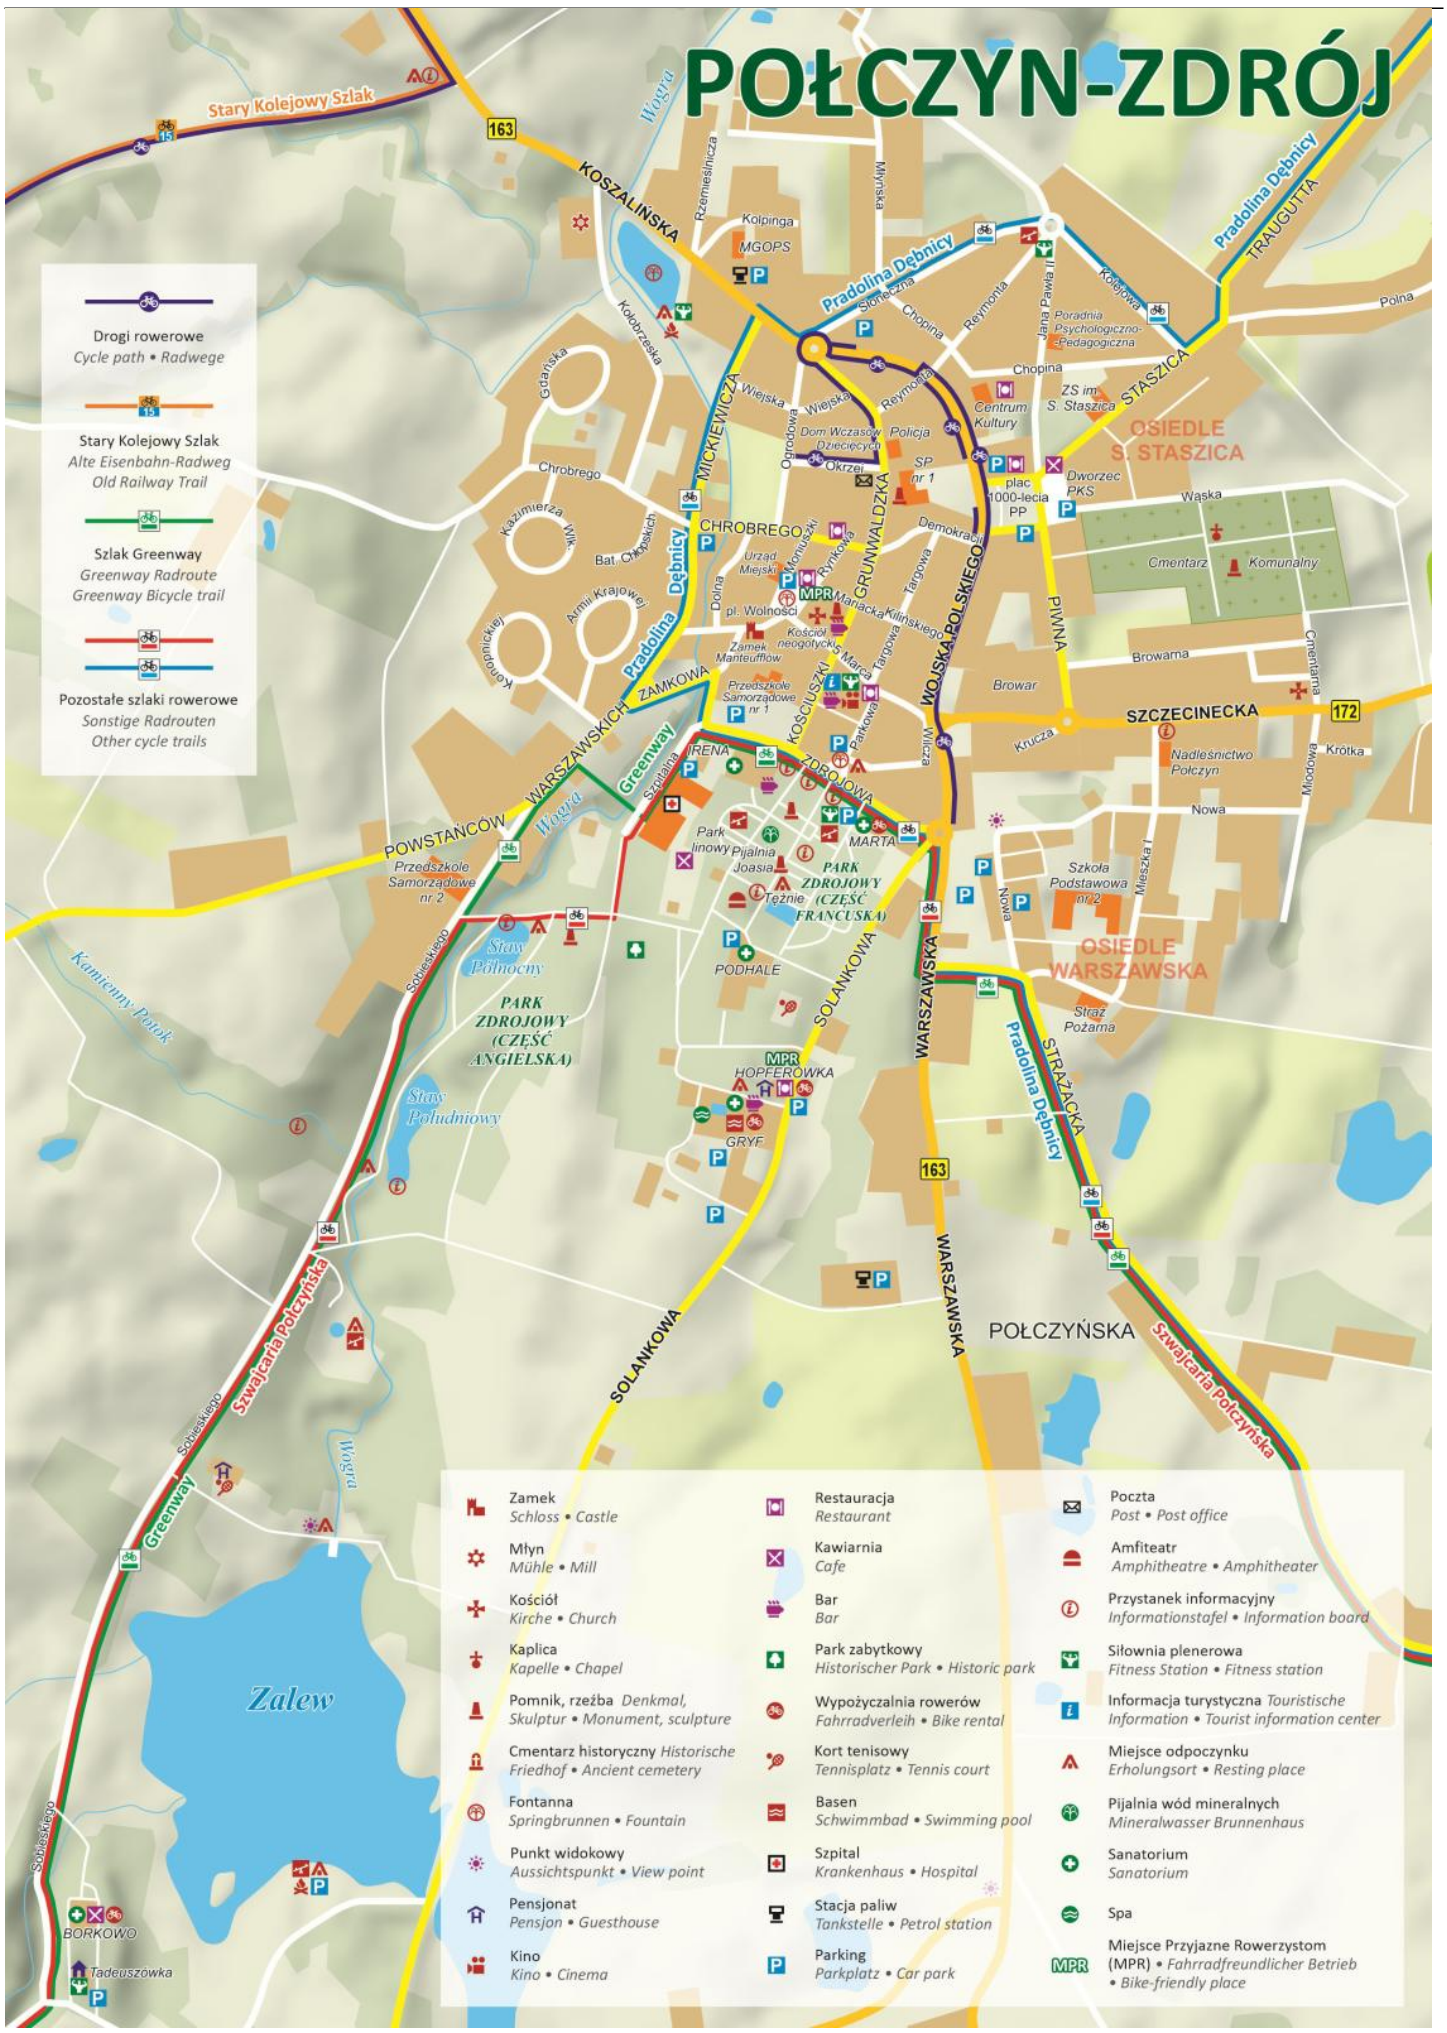

MPR - Międziczy Przejście Rowerzystom
 Custom-friendly place / Fahrradfreundlichen Ort

Map data by OpenStreetMap, under ODbL.
 Map tiles by Stamen Design, under CC BY 3.0.
 Lighthouse icons designed by Freepik from Flaticon.

SZLAKI ROWEROWE W GMINIE POŁCZYŃ-ZDRÓJ

0 1 2 3 4 km skala 1 : 120 000

- | | | | | |
|----------------------------------|---|---|---|---|
| Zamek Schloss • Castle | Grodzisko Burgwall • Hillfort | Rezerwat przyrody Natur- schutzgebiet • Nature reserve | Stacja paliw Tankstelle • Petrol station | Sanatorium Sanatorium |
| Pałac, dwór Gutshaus • Palace | Wiatrak Windmill • Windmühle | Park zabytkowy Historischer Park • Historic park | Parking Parkplatz • Car park | Plaża Strand • Beach |
| Młyn Mühle • Mill | Cmentarz zabytkowy Ancient cemetery • Historische Friedhof | Pensjonat Pension • Guesthouse | Parking leśny Wald- parkplatz • Forest car park | Miejsce Przyjazne Rowerzystom (MPR) Fahrradfreundlicher Betrieb • Bike-friendly place |
| Kościół Kirche • Church | Punkt widokowy Viewpoint • View point | Agroturystyka Agrotouristischer Farm • Agrotouristic farm | Siłownia plenerowa Fitness Station • Fitness station | Miejsce odpoczynku Erholungsort • Resting place |
| Wieża Turm • Tower | Kurhan Grabhügel • Barrow | Restauracja Restaurant | | |

POŁCZYN-ZDRÓJ

- Drogi rowerowe
Cycle path • Radwege
- Stary Kolejowy Szlak
Alte Eisenbahn-Radweg
Old Railway Trail
- Szlak Greenway
Greenway Radroute
Greenway Bicycle trail
- Pozostałe szlaki rowerowe
Sonstige Radrouten
Other cycle trails

SZLAKI ROWEROWE SZWAJCARII POŁCZYŃSKIEJ

0 1 2 3 4 km
1 : 75 000

Pliki do pobrania

[Stary Kolejowy Szlak Etap II Bia?ogard-Po?czyn-Zdrój- Z?oceniec](#) pdf 21.78 MB

Pobierz

[Plan miasta Po?czyn-Zdrój](#) jpg 2.16 MB