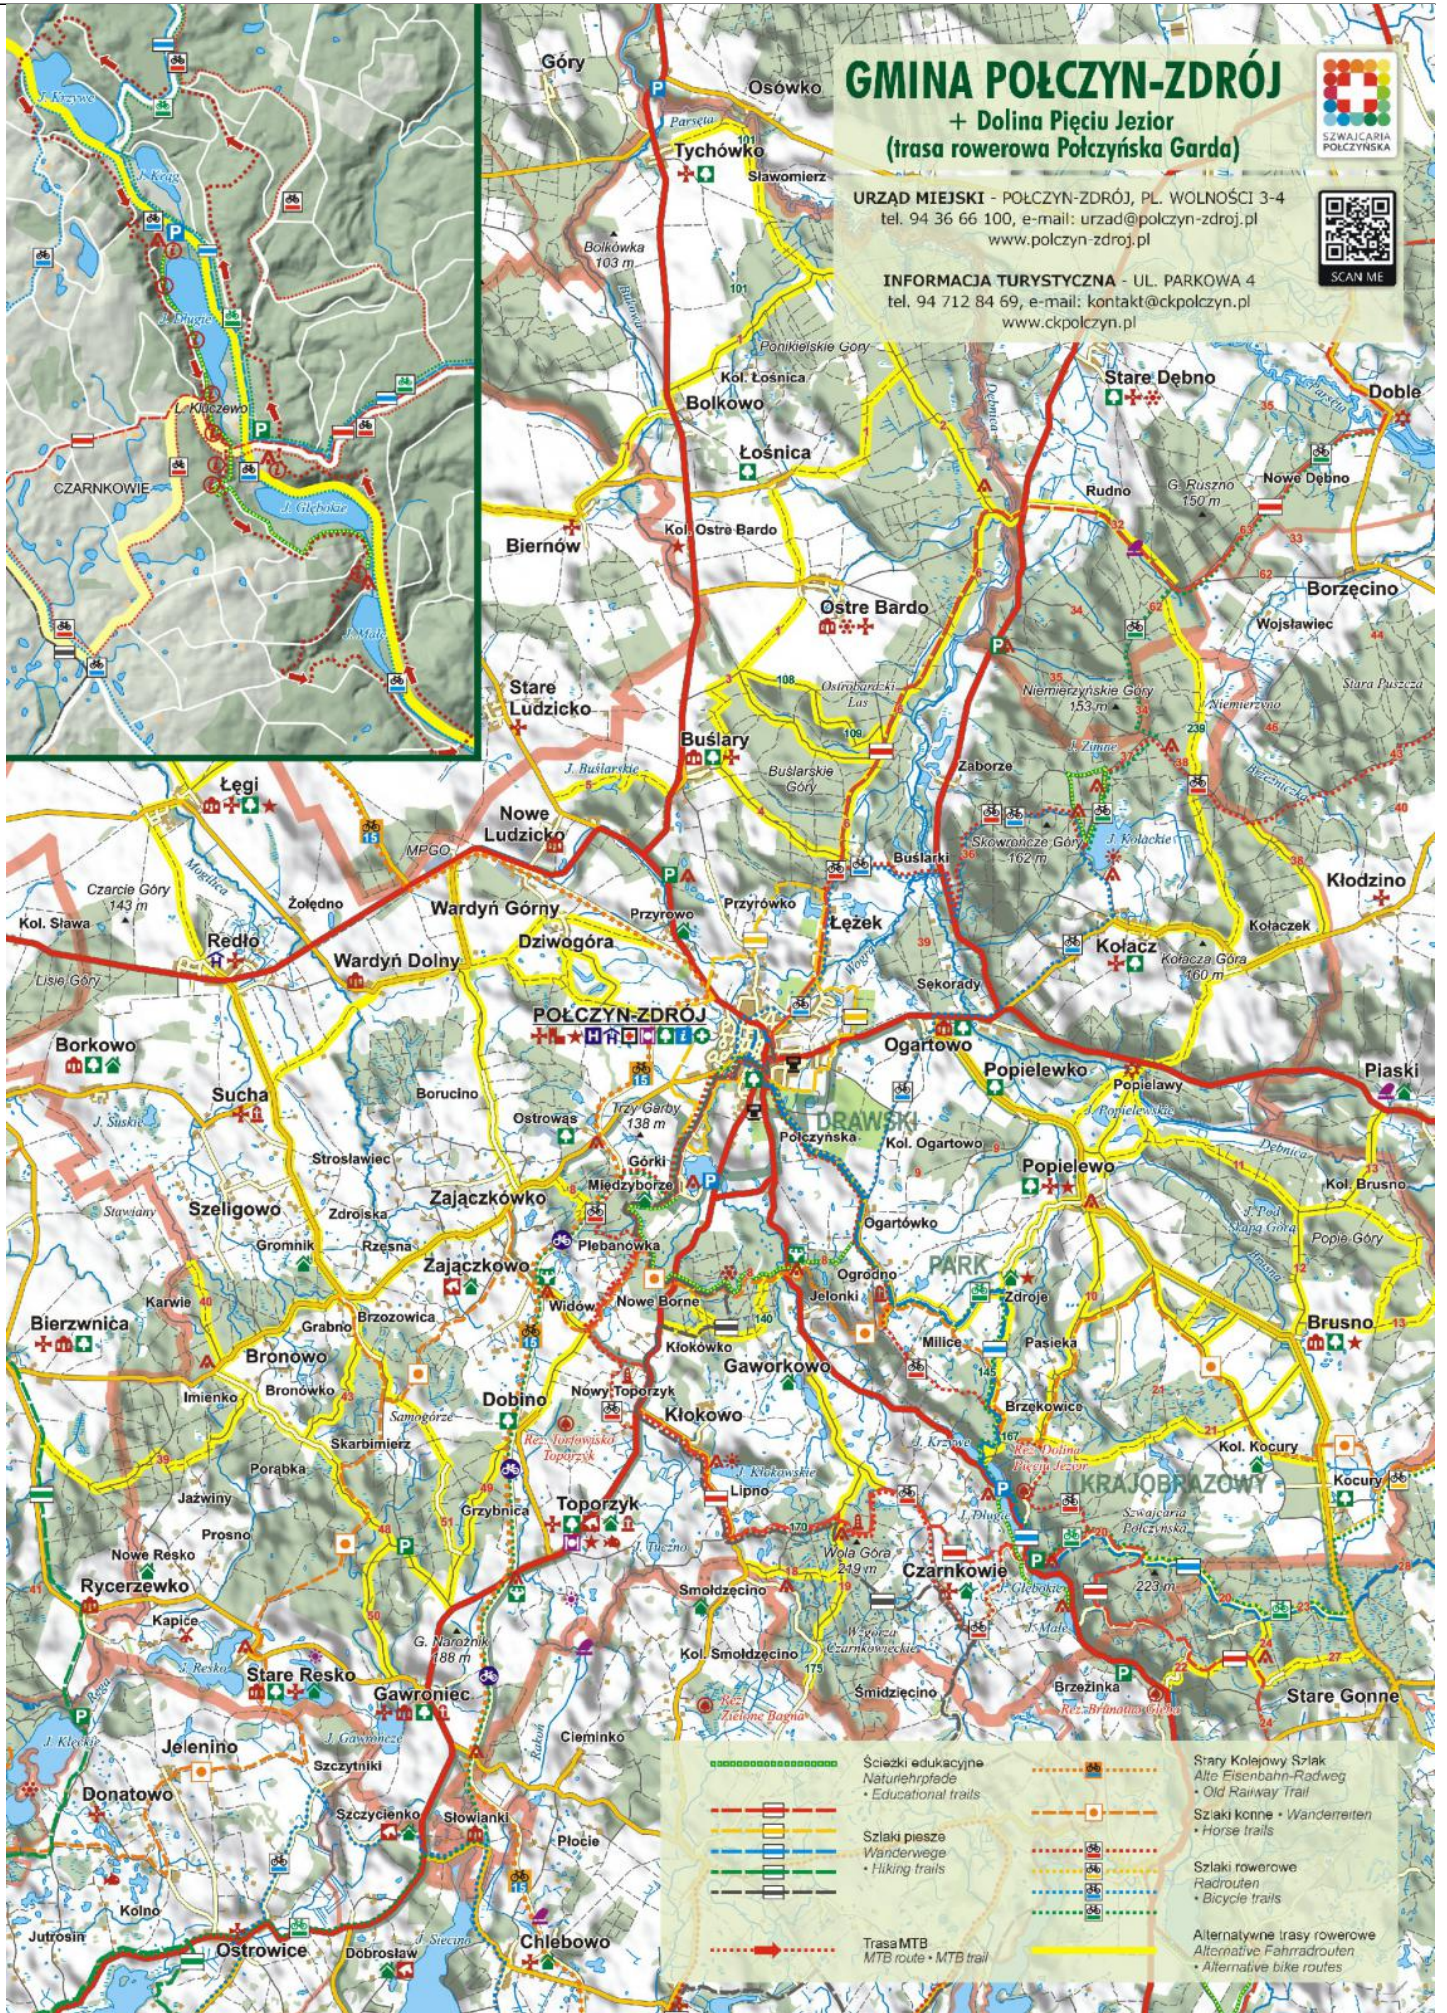

GMINA POŁCZYN-ZDRÓJ

+ Dolina Pięciu Jezior
(trasa rowerowa Połczyńska Garda)

URZĄD MIEJSKI - POŁCZYN-ZDRÓJ, PL. WOLNOŚCI 3-4
tel. 94 36 66 100, e-mail: urzad@polczyn-zdroj.pl
www.polczyn-zdroj.pl

INFORMACJA TURYSTYCZNA - UL. PARKOWA 4
tel. 94 712 84 69, e-mail: kontakt@ckpolczyn.pl
www.ckpolczyn.pl

- Ścieżki edukacyjne
  Naturlehrpfade
  • Educational trails
- Szlaki piesze
  Wanderwege
  • Hiking trails
- Szlaki konne
  Wanderreiten
  • Horse trails
- Szlaki rowerowe
  Radrouen
  • Bicycle trails
- Trasa MTB
  MTB route • MTB trail
- Stary Kolejowy Szlak
  Alte Eisenbahn-Radweg
  • Old Railway Trail
- Szlaki rowerowe
  Radrouen
  • Bicycle trails
- Alternatywne trasy rowerowe
  Alternative Fahrradrouten
  • Alternative bike routes