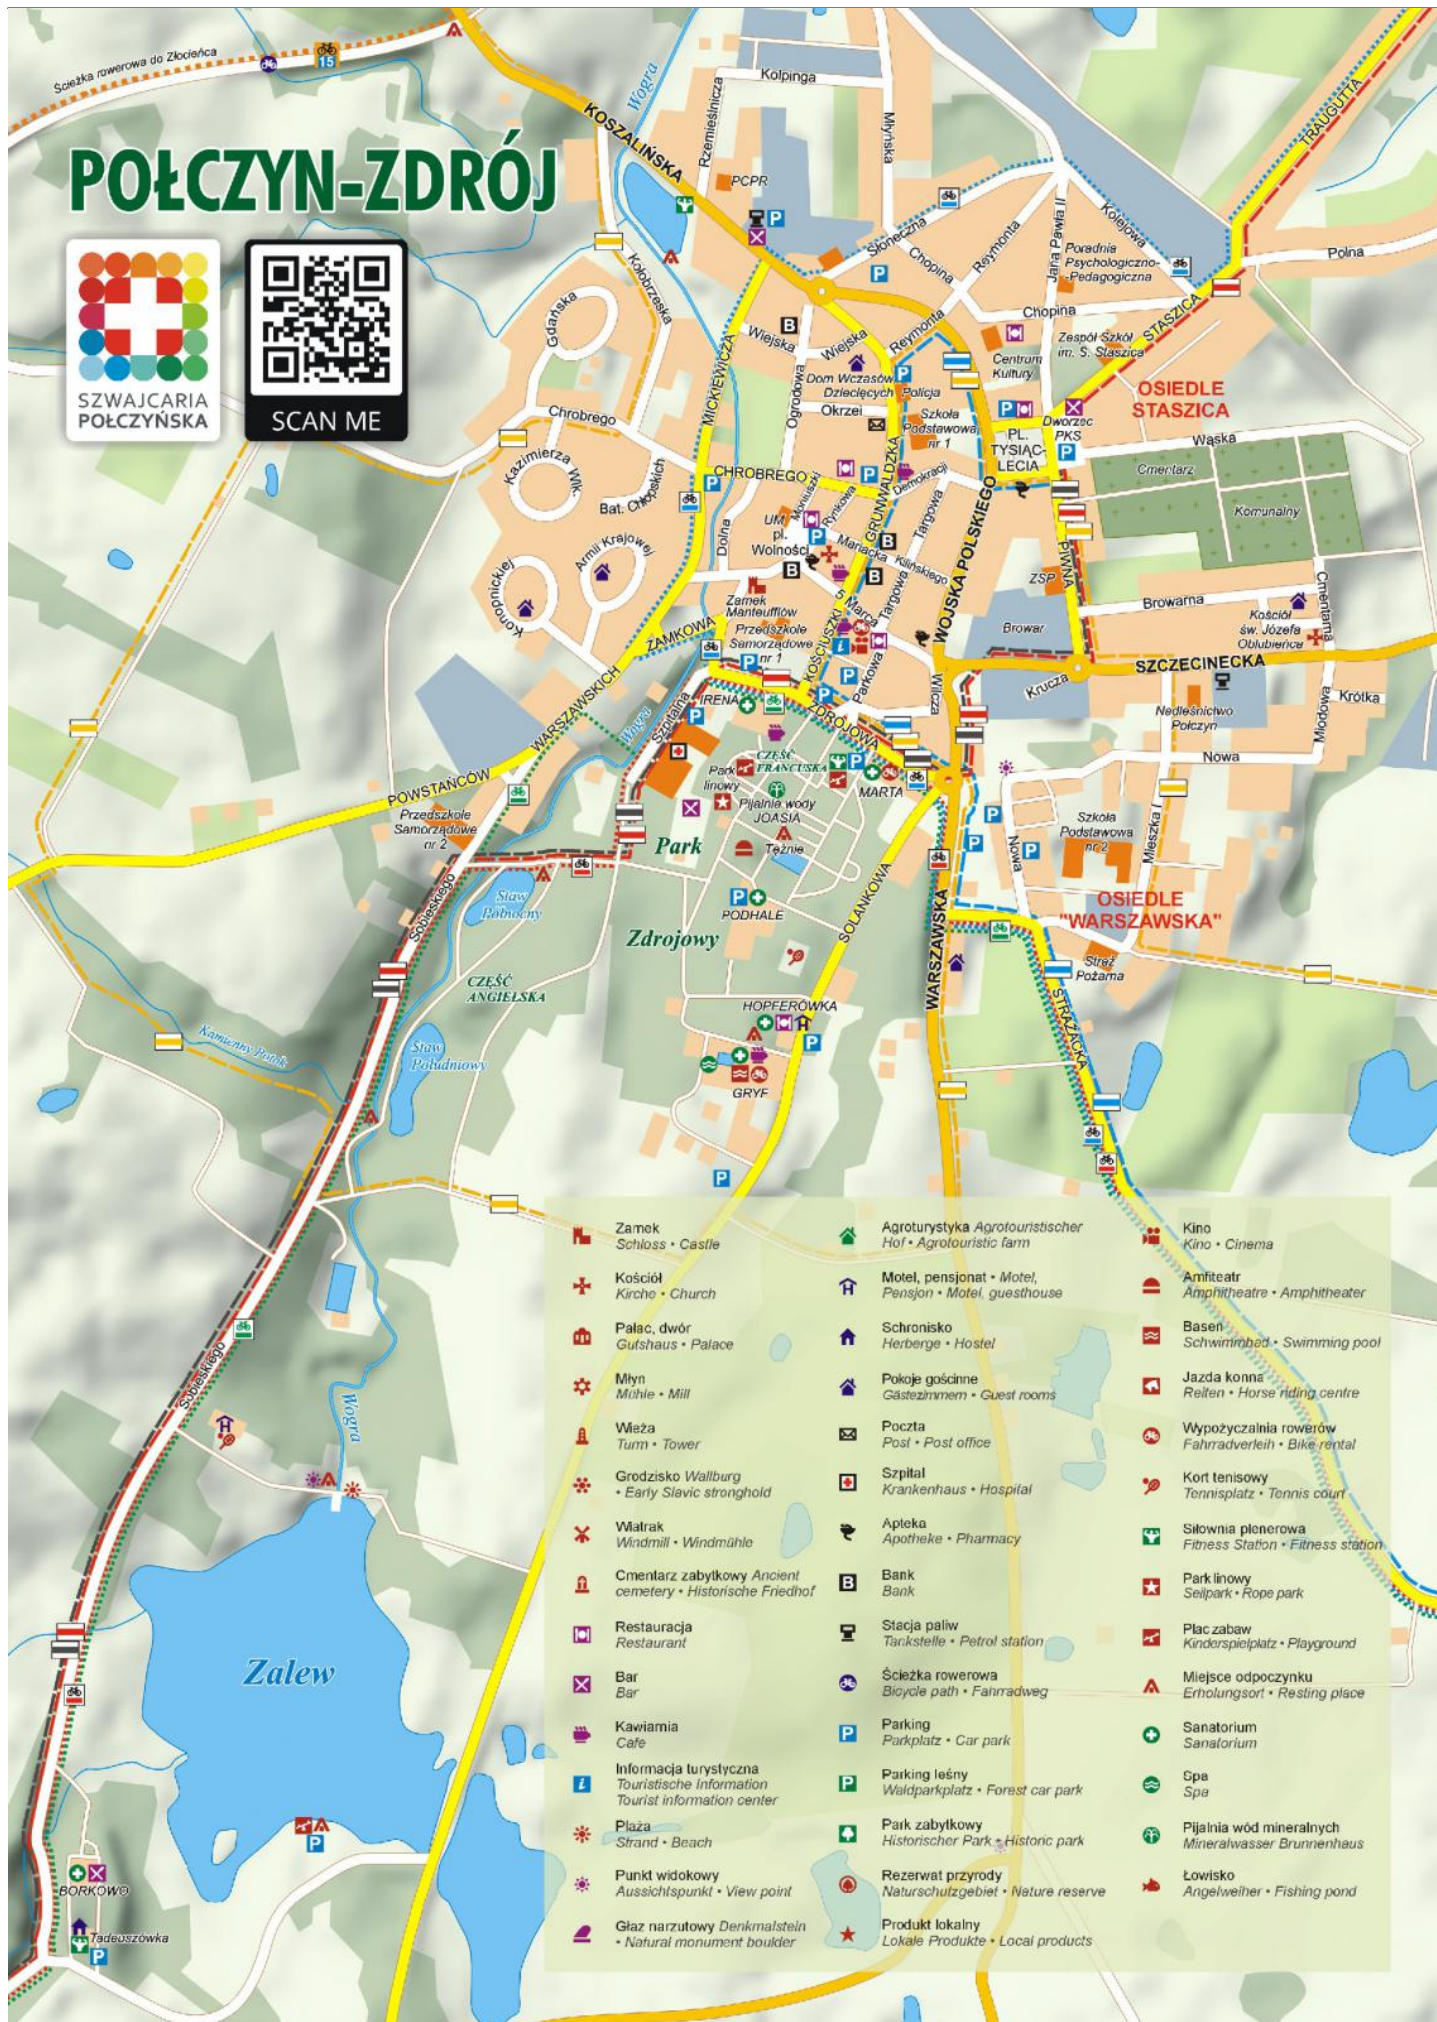

[Mapy miasta i okolic](#)

POŁCZYN-ZDRÓJ

GMINA POŁCZYN-ZDRÓJ

+ Dolina Pięciu Jezior

(trasa rowerowa Połczyńska Garda)

URZĄD MIEJSKI - POŁCZYN-ZDRÓJ, PL. WOLNOŚCI 3-4
 tel. 94 36 66 100, e-mail: urzad@polczyn-zdroj.pl
www.polczyn-zdroj.pl

LEGENDA

- wyodróżnione drogi rowerowe lub drogi o ograniczonym ruchu pojazdów / ausgewiesene Radwege oder Straßen mit Beschränkung des Verkehrs
- szlaki/trasa rowerowa / Radweg/Radwegtrasse
- szlaki/trasa z ograniczonym ruchem pojazdów / ausgewiesene Radwege mit Beschränkung des Verkehrs
- drogi publiczne, jazda w ruchu ogólnym / öffentliche Straßen, Fahrt im allgemeinen Verkehr
- szlaki/trasa rowerowa / ausgewiesene Radwege
- szlaki/trasa z ograniczonym ruchem pojazdów / ausgewiesene Radwege mit Beschränkung des Verkehrs
- drogi o dużym natężeniu ruchu / Straßen mit starkem Verkehrsaufkommen
- projektowany przebieg trasy / geplante Streckenführung
- inne infrastruktury rowerowe / andere Radwege
- atrakcje turystyczne / Touristenattraktion / Sehenswürdigkeit
- punkt widokowy / observation point / Aussichtspunkt
- informacja turystyczna / tourist information point / Touristeninformation
- sklep / sklep rowerowy / shop and bicycle service / Fahrradgeschäft-reparaturwerkstatt
- przystanek promowy / ferry crossing / Fährüberfahrt
- przystanek kolejowy / train station / Bahnhof
- pomnik przyrody / natural monument / Naturdenkmal
- mięsojedzcynek / nesting place / Nistungsplatz
- zabytek / monument / Baudenkmal
- muzeum / museum / Museum
- strukturalne przeszkody / obstructions on the route / Hindernisse auf der Strecke

MPR - Mięsojedzcynek Rzeczno
Central nesting place / Fährüberfahrtsplatz

Map data by OpenStreetMap, under ODbL.
Map tiles by Stamen Design, under CC BY 3.0.
Lighthouse icons designed by Freepik from Flaticon.

Pliki do pobrania

[Stary Kolejowy Szlak Etap II Bia?ogard-Po?czyn-Zdrój- Z?oceniec](#) pdf 21.78 MB

Pobierz

[Plan miasta Po?czyn-Zdrój](#) jpg 2.16 MB

Pobierz

[Mapa Gminy Po?czyn-Zdrój](#) jpg 4.61 MB

Pobierz