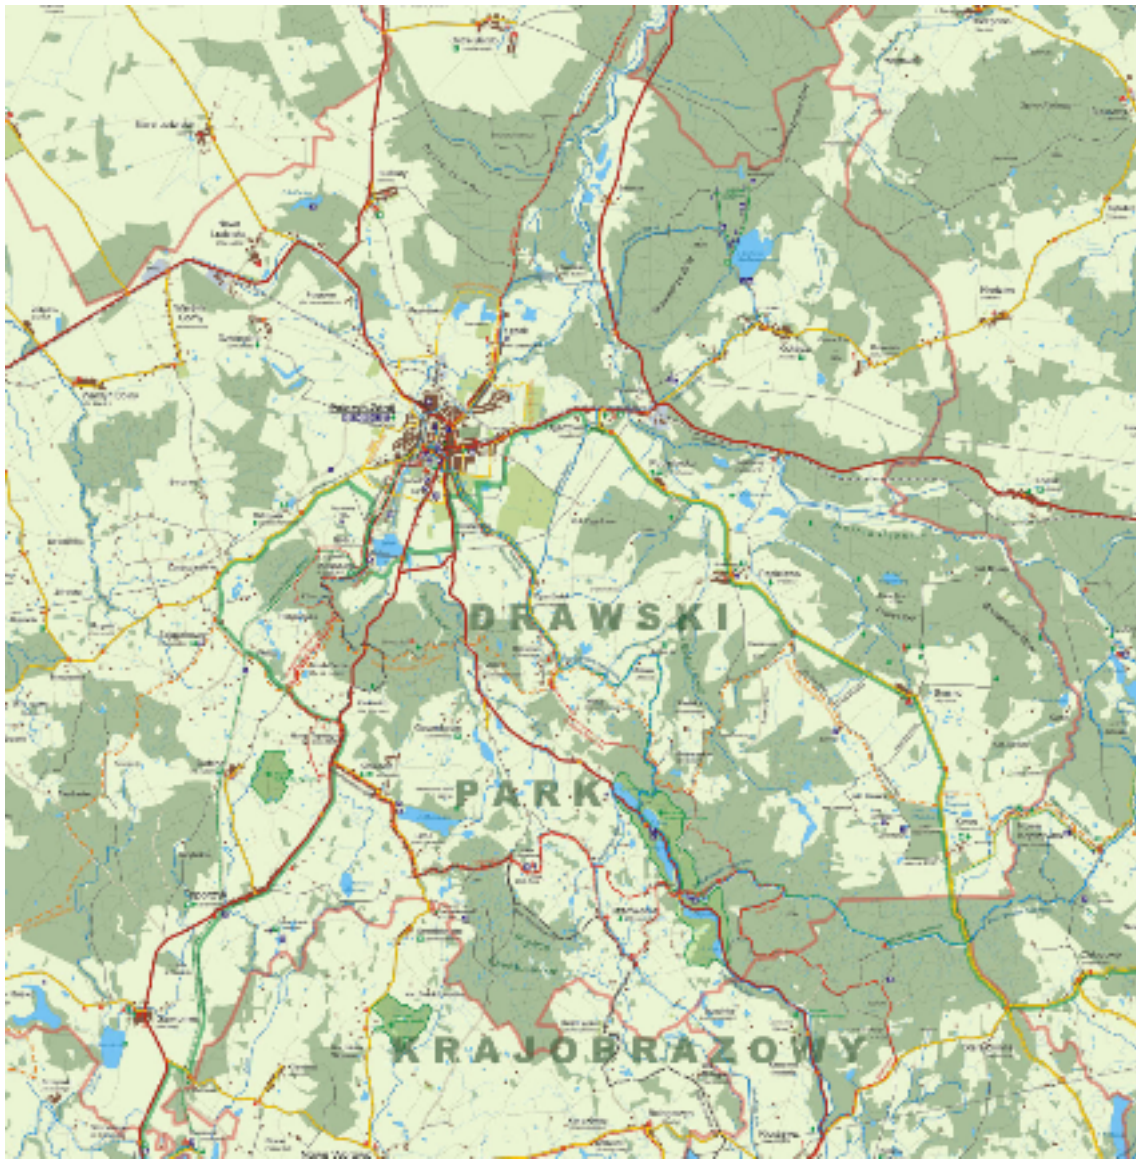

LEGENDA

- wybitniejsza droga rowerowa lub droga o ograniczonym ruchu pojazdów / separate bicycle path or road with limited traffic / abgrenztes Radweg oder Straßen mit Beschränktem Verkehr
- asfalt/asfaltowa betonowa / asphalt/asphalt concrete paving / Asphalt/Betonpflaster
- nawierzchnia z kruszywa/gruntowa/łyżwy betonowa / crushed stone/gravel/concrete paving / Kiesweg/Gründfläche/Mega/Betonpflaster
- droga o dużym natężeniu ruchu / a road with heavy traffic / Straße mit starkem Verkehrsaufkommen
- projektowany przebieg trasy / planned section of the route / geplante Streckenabschnitte
- inna infrastruktura rowerowa / other bicycle infrastructure / Andere Radwegen
- atrakcje turystyczne / tourist attraction / Sehenswürdigkeit
- punkt widokowy / observation point / Aussichtspunkt
- informacja turystyczna / tourist information point / Touristeninformation
- sklep / serwis rowerowy / shop and bicycle service / Fahrradgeschäft-Reparaturwerkstatt
- przystanek promowy / ferry crossing / Fährüberfahrt
- przystanek kolejowy / train station / Bahnhof
- pomnik / pomnik / Naturdenkmal
- miejsce odprawy / resting place / Erholungsort
- zabytek / monument / Baudenkmal
- muzeum / museum / Museum
- schronienie pod drzewem / shelter on the route / Hinderissschutz für Straße