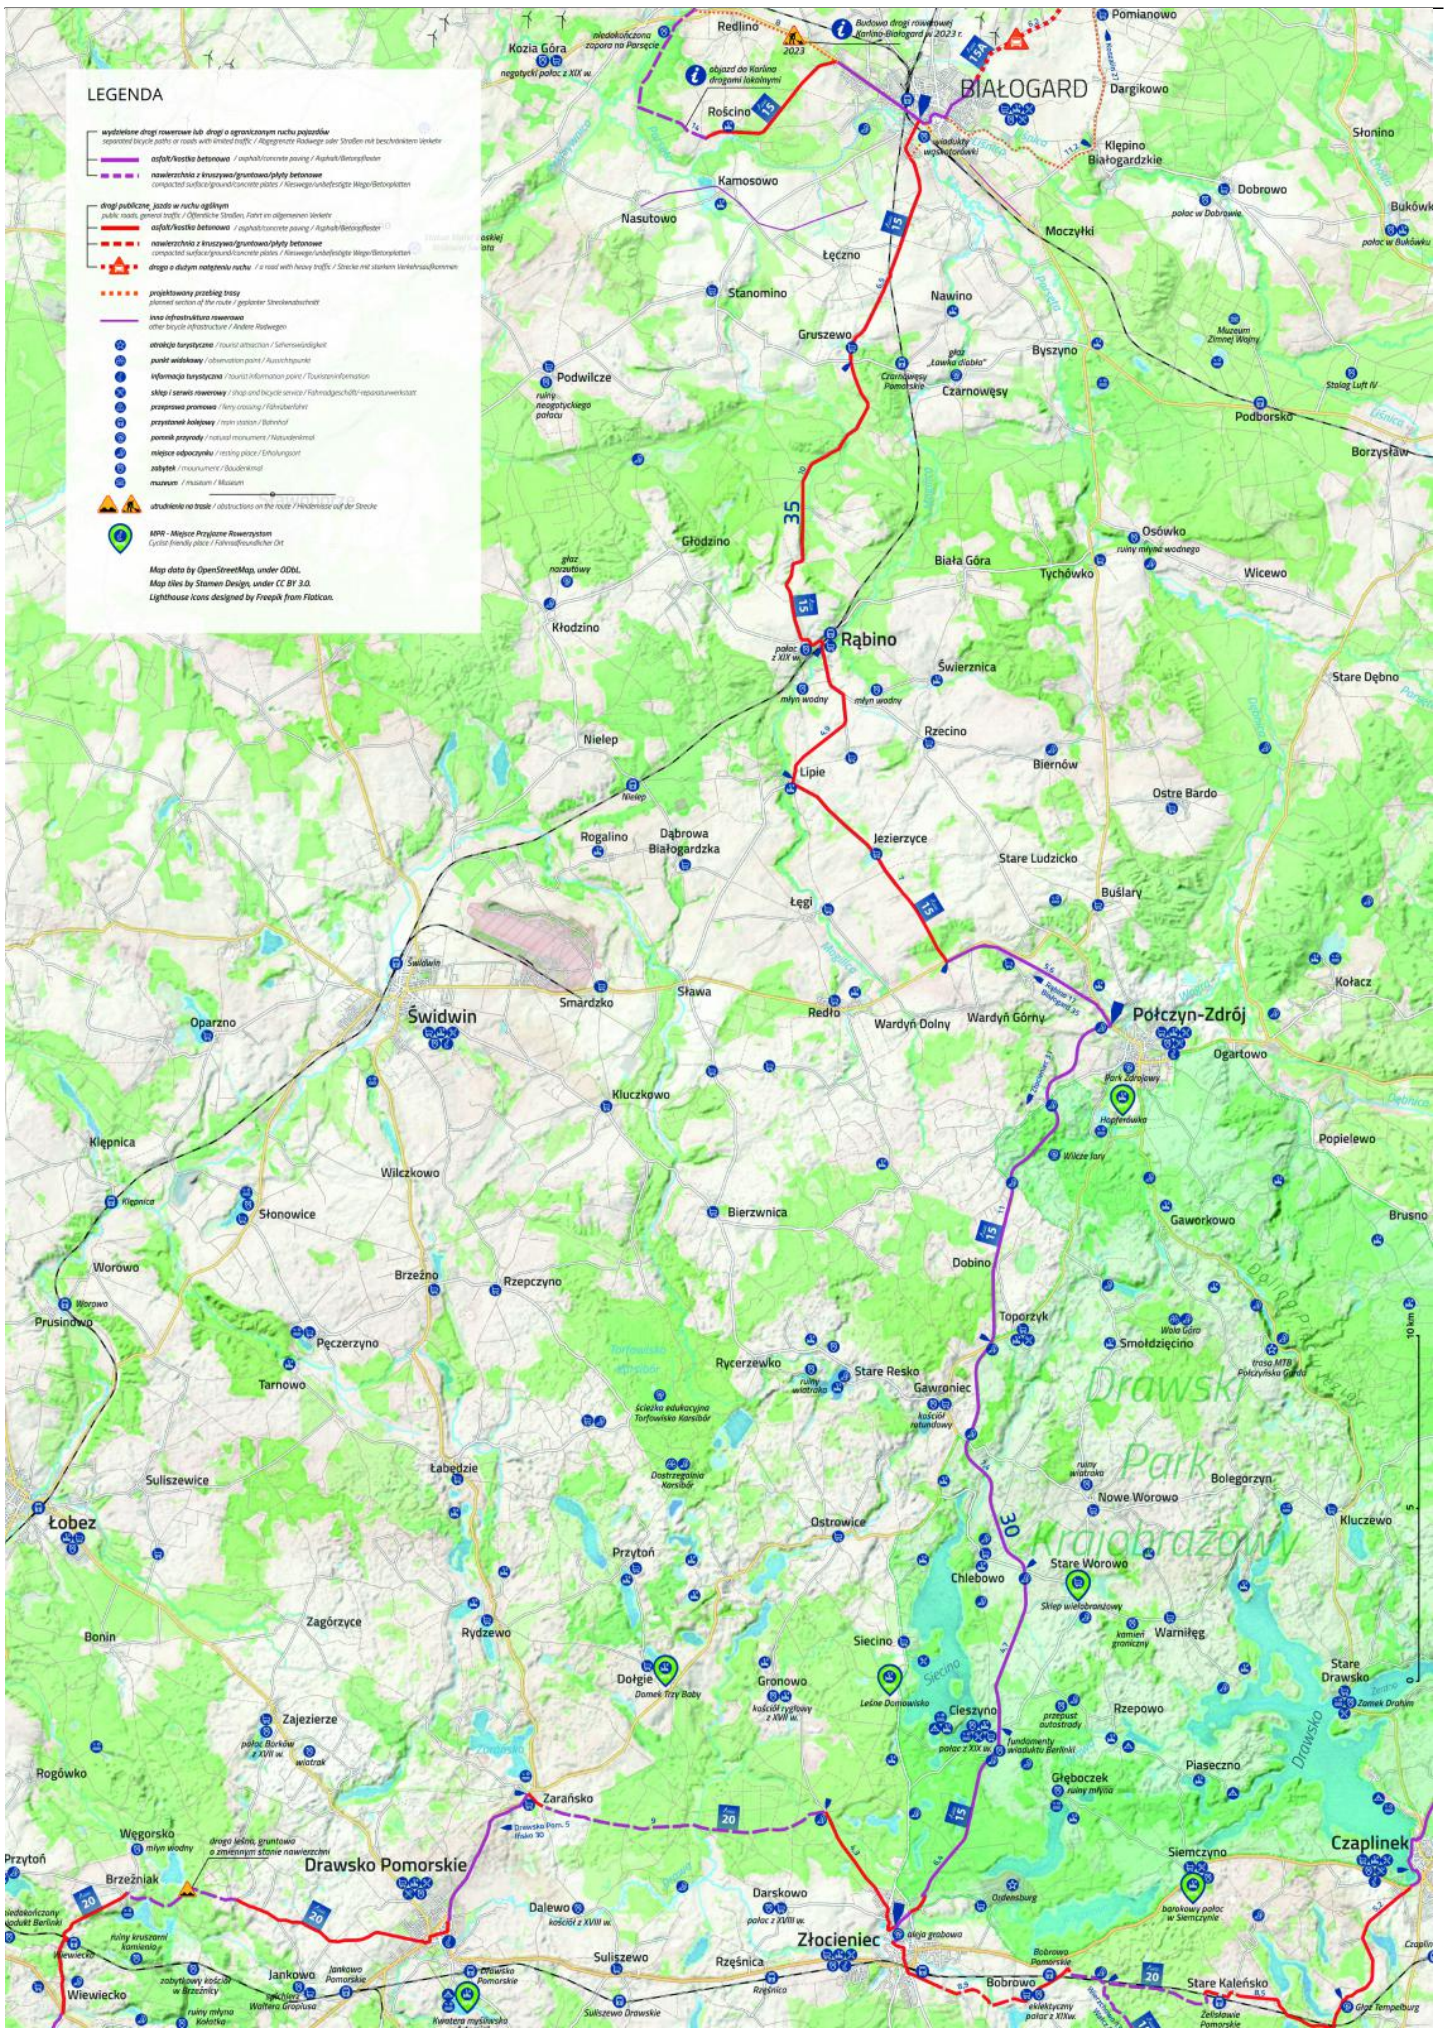

LEGENDA

MPR - Mięsojedzcynek Rzeczno
Central nesting place / Fährüberfahrtsplatz

Map data by OpenStreetMap, under ODbL.
Map tiles by Stamen Design, under CC BY 3.0.
Lighthouse icons designed by Freepik from Flaticon.