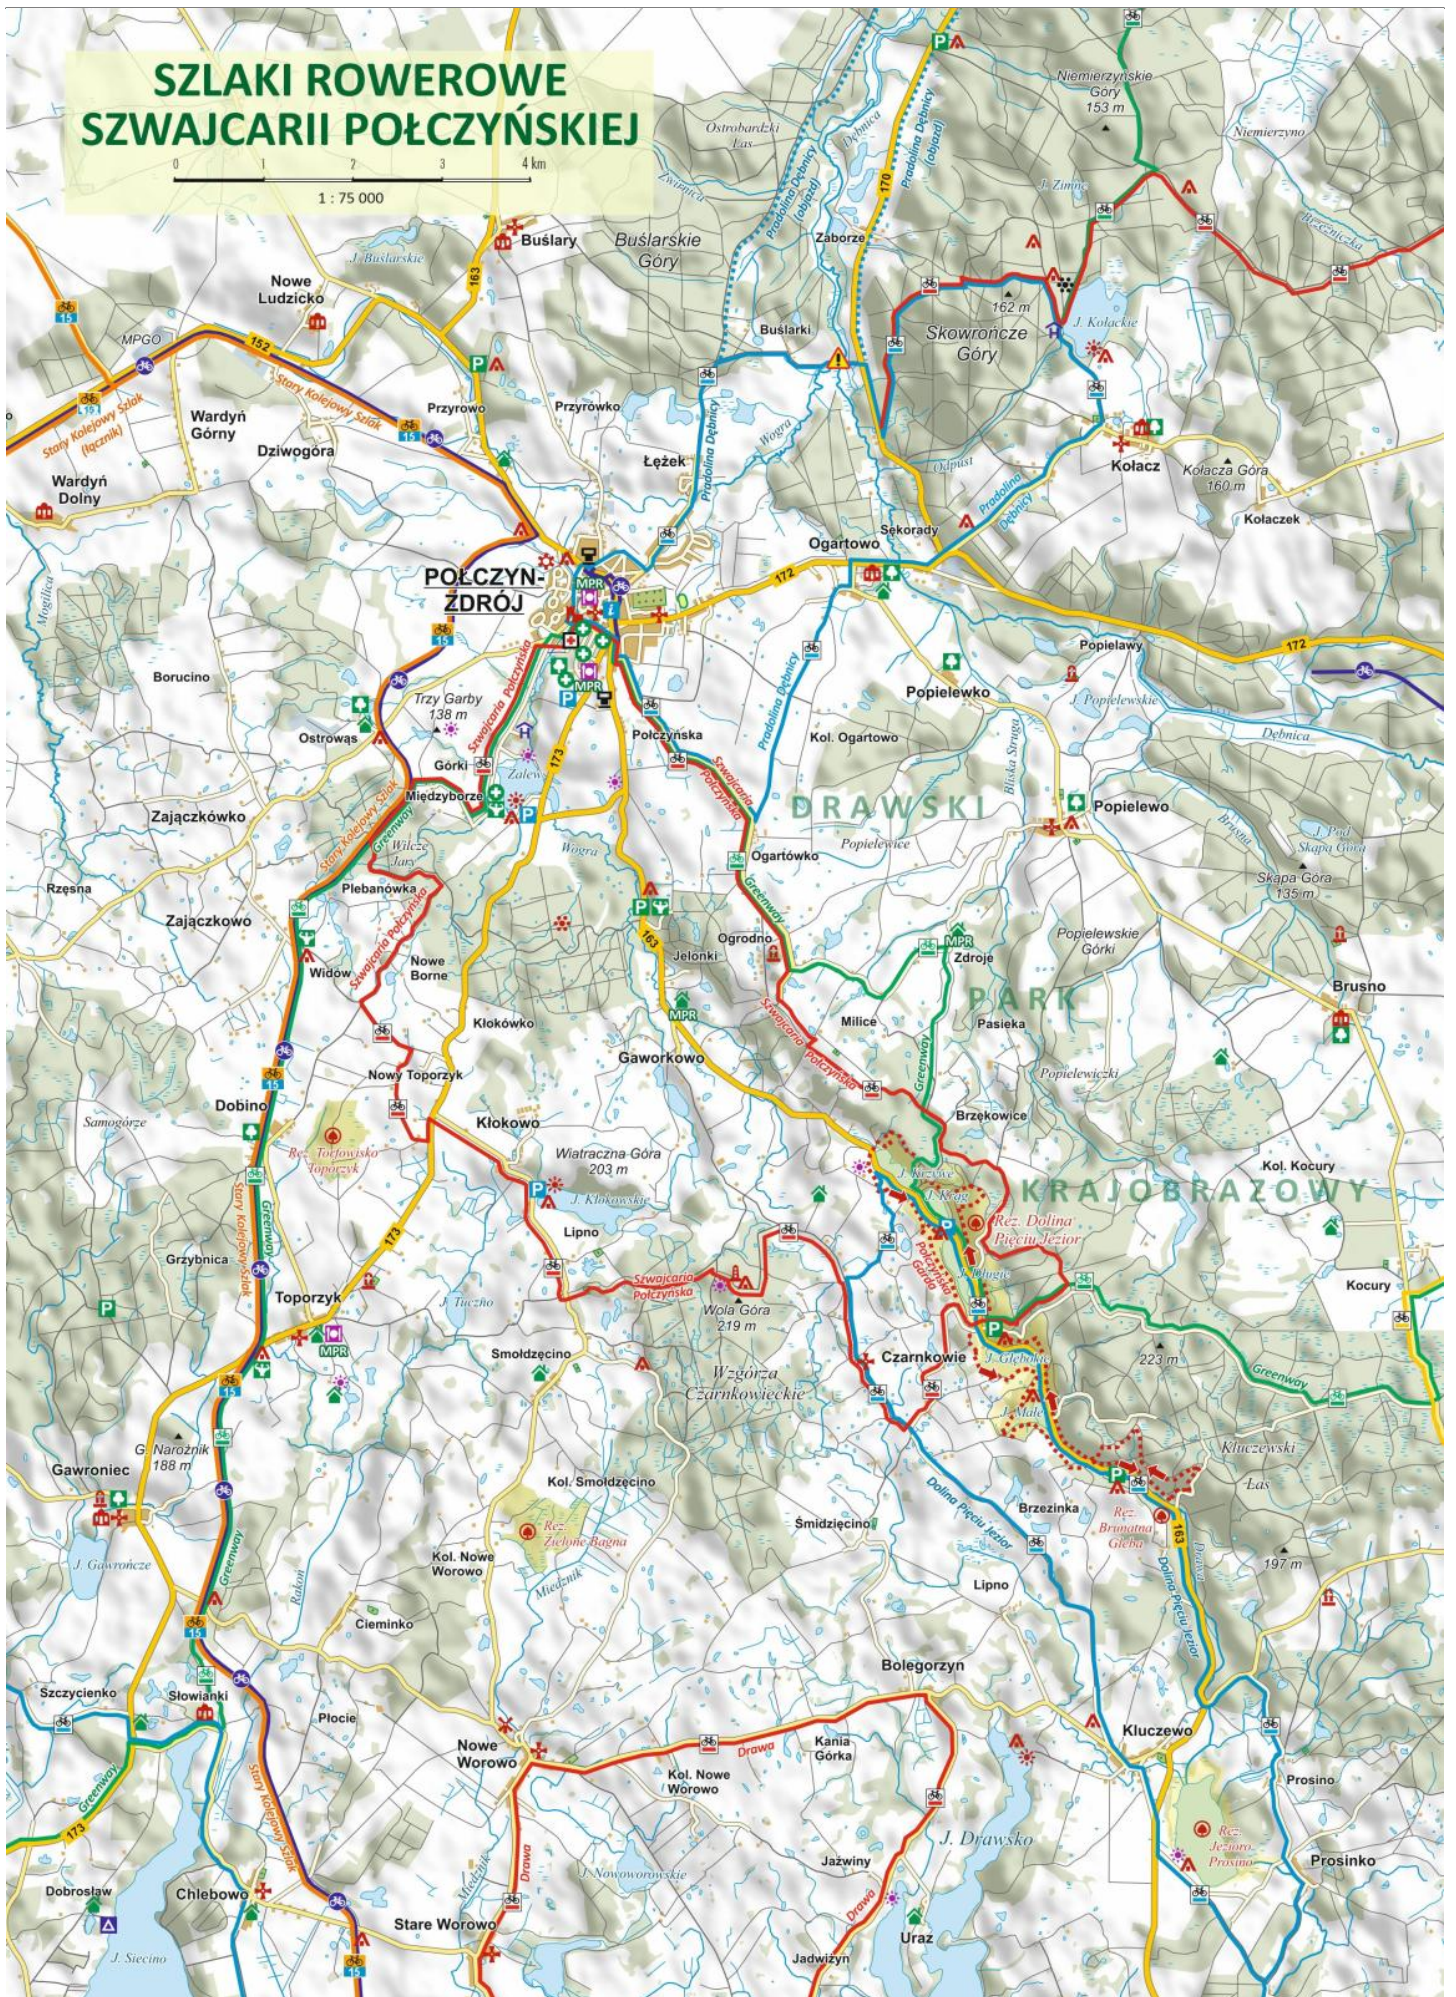

POŁCZYN-ZDRÓJ

- Drogi rowerowe
Cycle path • Radwege
- Stary Kolejowy Szlak
Alte Eisenbahn-Radweg
Old Railway Trail
- Szlak Greenway
Greenway Radroute
Greenway Bicycle trail
- Pozostałe szlaki rowerowe
Sonstige Radrouten
Other cycle trails

SZLAKI ROWEROWE SZWAJCARII POŁCZYŃSKIEJ

0 1 2 3 4 km
1 : 75 000

Pliki do pobrania

[Stary Kolejowy Szlak Etap II Bia?ogard-Po?czyn-Zdrój- Z?oceniec](#) pdf 21.78 MB

Pobierz

[Plan miasta Po?czyn-Zdrój](#) jpg 2.16 MB