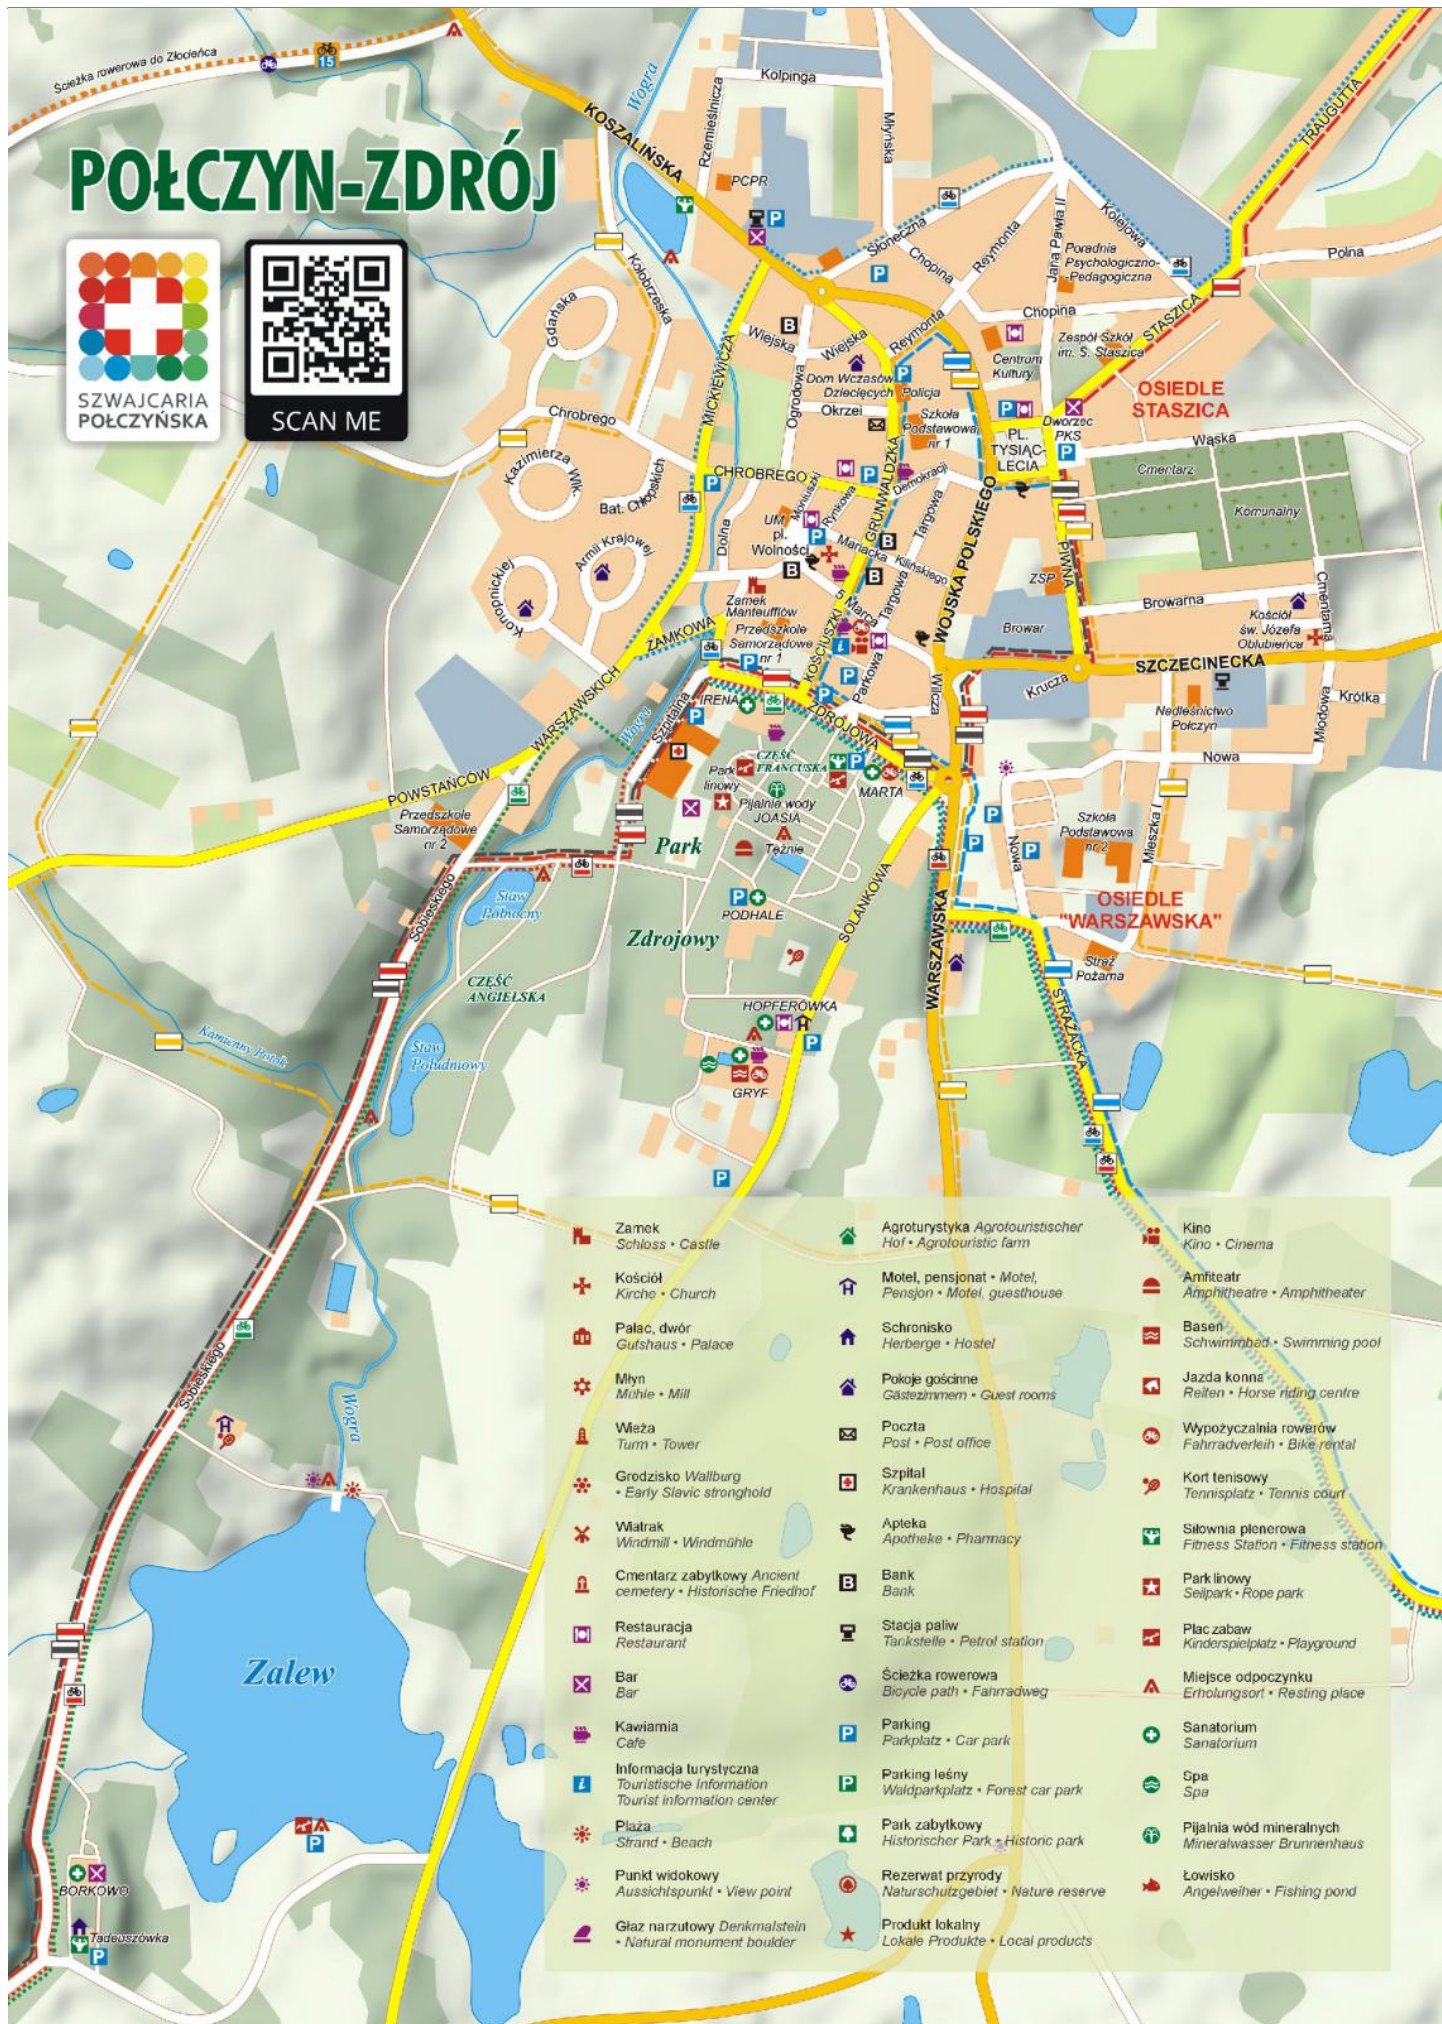

POŁCZYN-ZDRÓJ