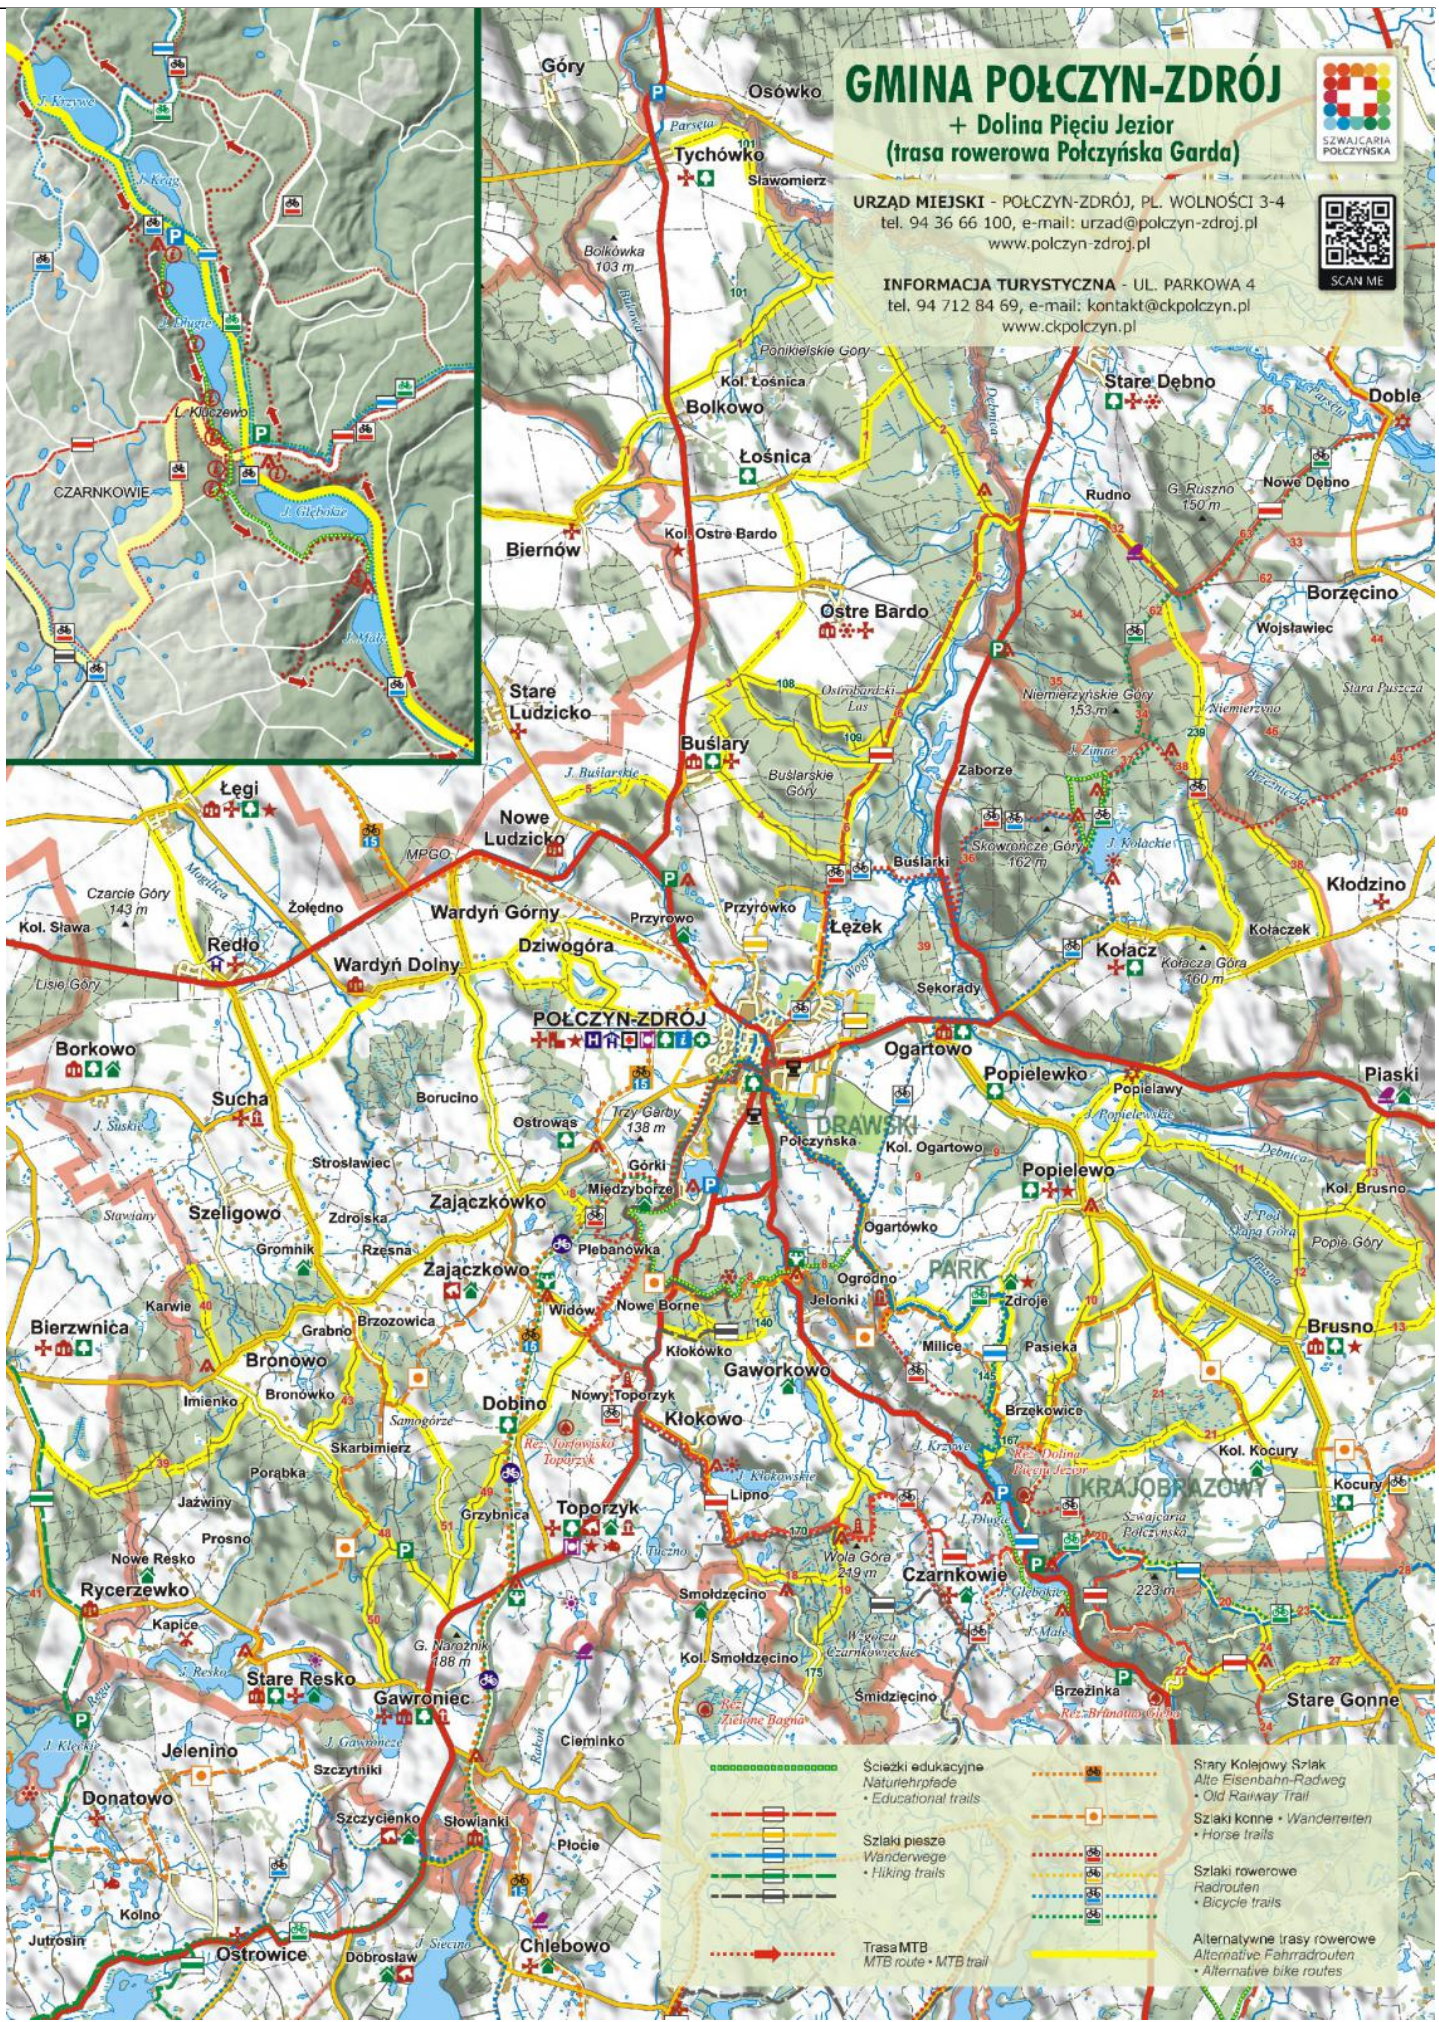

GMINA POŁCZYN-ZDRÓJ

+ Dolina Pięciu Jezior

(trasa rowerowa Połczyńska Garda)

URZĄD MIEJSKI - POŁCZYN-ZDRÓJ, PL. WOLNOŚCI 3-4
tel. 94 36 66 100, e-mail: urzad@polczyn-zdroj.pl
www.polczyn-zdroj.pl

INFORMACJA TURYSTYCZNA - UL. PARKOWA 4
tel. 94 712 84 69, e-mail: kontakt@ckpolczyn.pl
www.ckpolczyn.pl

	Szlaki edukacyjne Naturlehrpfade • Educational trails		Stary Kolejowy Szlak Alte Eisenbahn-Radweg • Old Railway Trail
	Szlaki piesze Wanderwege • Hiking trails		Szlaki konne • Wanderreiten • Horse trails
			Szlaki rowerowe Radrouten • Bicycle trails
	Trasa MTB MTB route • MTB trail		Alternatywne trasy rowerowe Alternative Fahrradrouten • Alternative bike routes